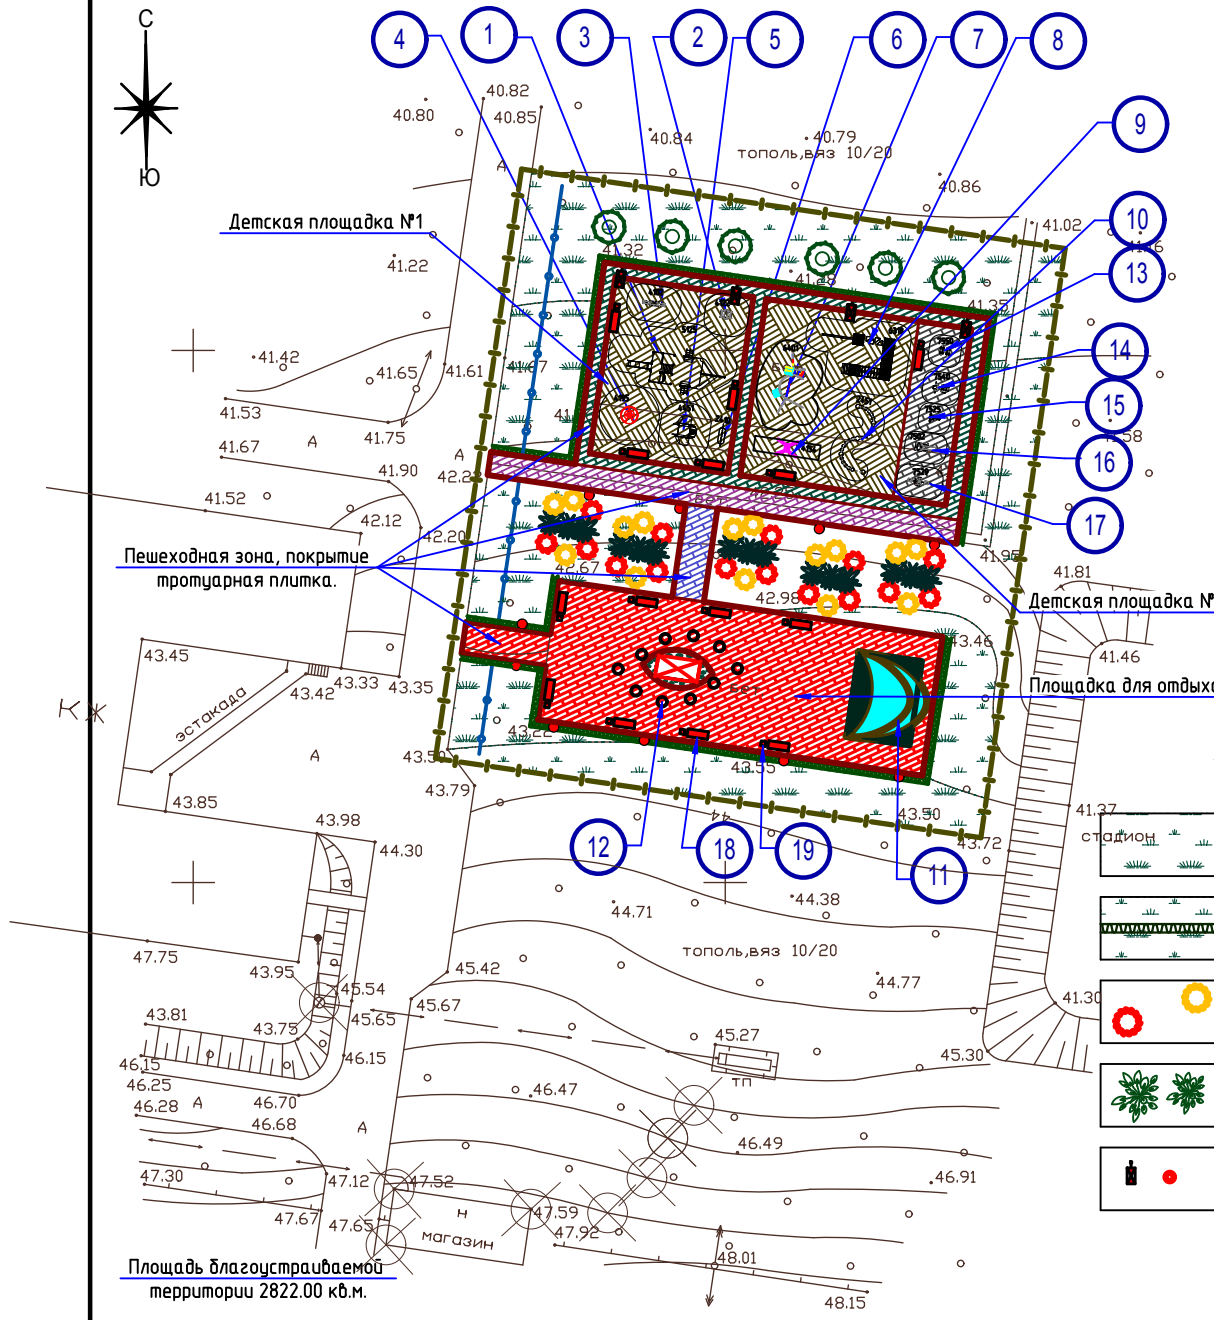

Схема генерального плана участка благоустройства. М 1:500

Общественная территория, прилегающая к Дому культуры, расположенному по адресу с. Антиповка, ул. Дружбы д.58

Условные обозначения:

-  - Зона озеленения, существующая
-  - Живая изгородь, бирючина обыкновенная.
-  - Посадка кустарников и деревьев: Барбарис Тунберга 'Red Dream', Барбарис Тунберга 'Bonanza Gold'-15.
-  - Посадка кустарников и деревьев: Спирея японская.
-  - Установка светильников
-  - Посадка кустарников и деревьев: Можжевельник Казацкий.
-  - Посадка кустарников и деревьев: Туя западная. Ель голубая.
-  - Проектируемый цветник.
-  - Скульптурная группа.